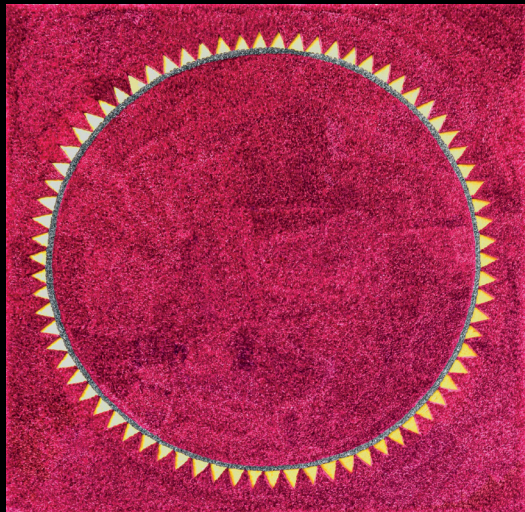

LORE
BERT

TOWARDS
THE LIGHT

CHIESA DI SAN FANTIN

8. MAY - 22. OCTOBER 2026

TUESDAY - SUNDAY: 10.00 - 18.00

contact: Dr. phil. Dorothea van der Koelen
mob. +49 - 171 - 4 208 230
speranza@lore-bert.com · www.lore-bert.com

LORE
BERT

VERSO LA LUCE
TOWARDS THE LIGHT
DEM LICHT ENTGEGEN

In occasione della 61° Biennale d'Arte di Venezia
abbiamo il piacere di invitare la S.V.
alle vernice nella Chiesa San Fantin
(di fronte all'ingresso Principale del Teatro La Fenice).

*On the occasion of the 61st International Art Biennial in Venice
we have the pleasure to invite you
to the inauguration in San Fantin church
(opposite the main entrance to the Teatro La Fenice).*

Anlässlich der 61. Kunst-Biennale in Venedig
freuen wir uns, Sie und Ihre Freunde sehr herzlich einzuladen
zur Ausstellungseröffnung in der Kirche San Fantin
(gegenüber Haupteingang Teatro La Fenice).

Monsignore Don Gianmatteo Caputo
Dr. phil. Dorothea van der Koelen

Inaugurazione · *Opening* · Eröffnung
Venerdì · *Friday* · Freitag 8.5.2026
ore 17:00 · *at 5 p.m.* · um 17.00 Uhr

Benvenuto · *Greeting* · Grußwort
Arch. Don Gianmatteo Caputo,
Delegato Patriarcale per i beni culturali

Presentazione · *Introduction* · Einführung
Dr. phil. Dorothea van der Koelen,
President of the van der Koelen Foundation for Art and Science